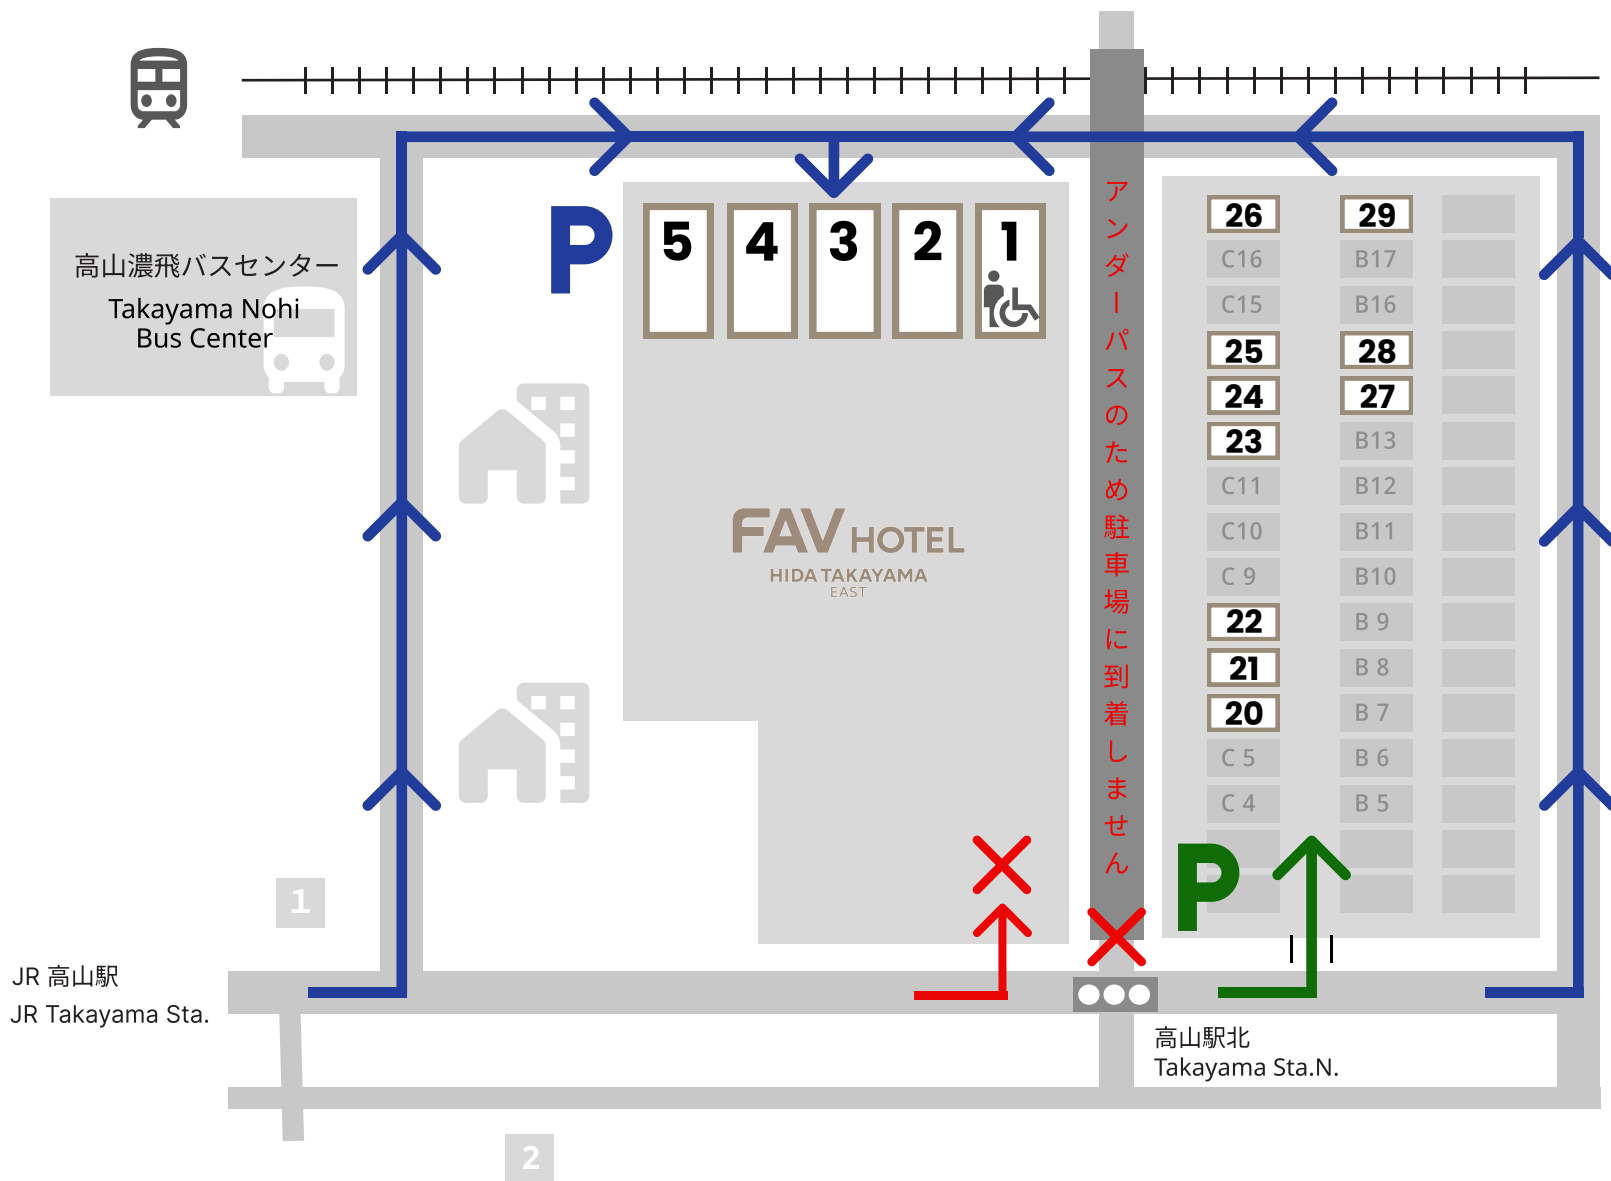

# PARKING MAP

■ ¥1,000 (税込) / 1泊

■ 駐車時はパスをダッシュボードにご提示ください。

■ 外出時は駐車サインを駐車枠内中央にご移動ください。

■ 指定の場所以外での駐車はお控えください。

■ Price: ¥1,000 per night.

■ Please show your pass on the dashboard when you park.

■ When you leave, move the parking sign to the center of the parking space.

■ Please avoid parking in areas that are not designated.

## HOTEL PARKING

**P** 第1駐車場  
15:00~翌朝10:00

**P** 第2駐車場  
15:00~翌朝10:00

## COIN PARKING

**1** 名鉄協商パーキング  
高山駅前第2  
Meitetsukyosho parking  
takayama station No.2

08:00 - 18:00 ¥100/20min  
18:00 - 08:00 ¥100/60min  
入庫より24H ¥1,000

**2** 名鉄協商パーキング  
高山駅前  
Meitetsukyosho parking  
takayama station